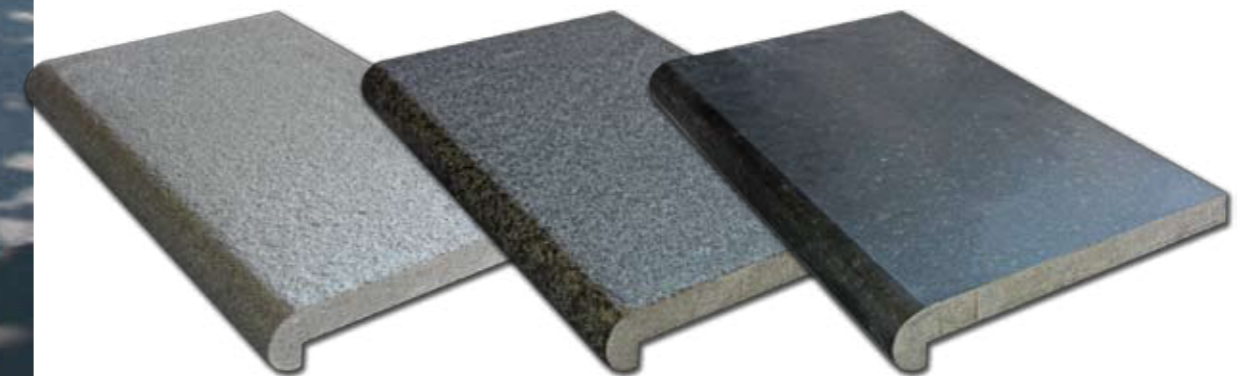

natuursteen zwembadrandtegels

de perfecte afwerking voor exclusieve zwembaden

Een exclusief zwembad verdient een natuurstenen randafwerking. De collectie randtegels bestaat uit negen soorten waar Stone base natuurlijk ook terrastegels van levert. Zo loopt uw terras door tot aan de rand van het zwembad. De randen hebben een ronde neus van 50 mm. en de tegeldikte is 30mm. Ook bouwkundig passen deze randtegels altijd bij het zwembad; naast de rechte tegels zijn er inwendige en uitwendige hoeken en radius tegels met diverse stralen.

Zwembadrandtegels van Stone base zijn 30 cm. breed. De rechte tegels uit deze collectie hebben een lengte van 50 cm. en de hoektegels hebben werkende lengtes van 50 cm. Radiustegels zijn gemaakt speciaal voor baden met een romeinse trap. De leverancier van uw zwembad kan u de radius en de hoeveelheid benodigde radius tegels hiervoor vertellen.

blue stone gezoet

blue stone gestraald

blue stone
gevlamd & geborsteld

oriënt dark gevlamd

oriënt black gevlamd

oriënt black geschuurd

oriënt yellow gevlamd

tropical yellow gezoet

sahara gold
gestraald & geborsteld